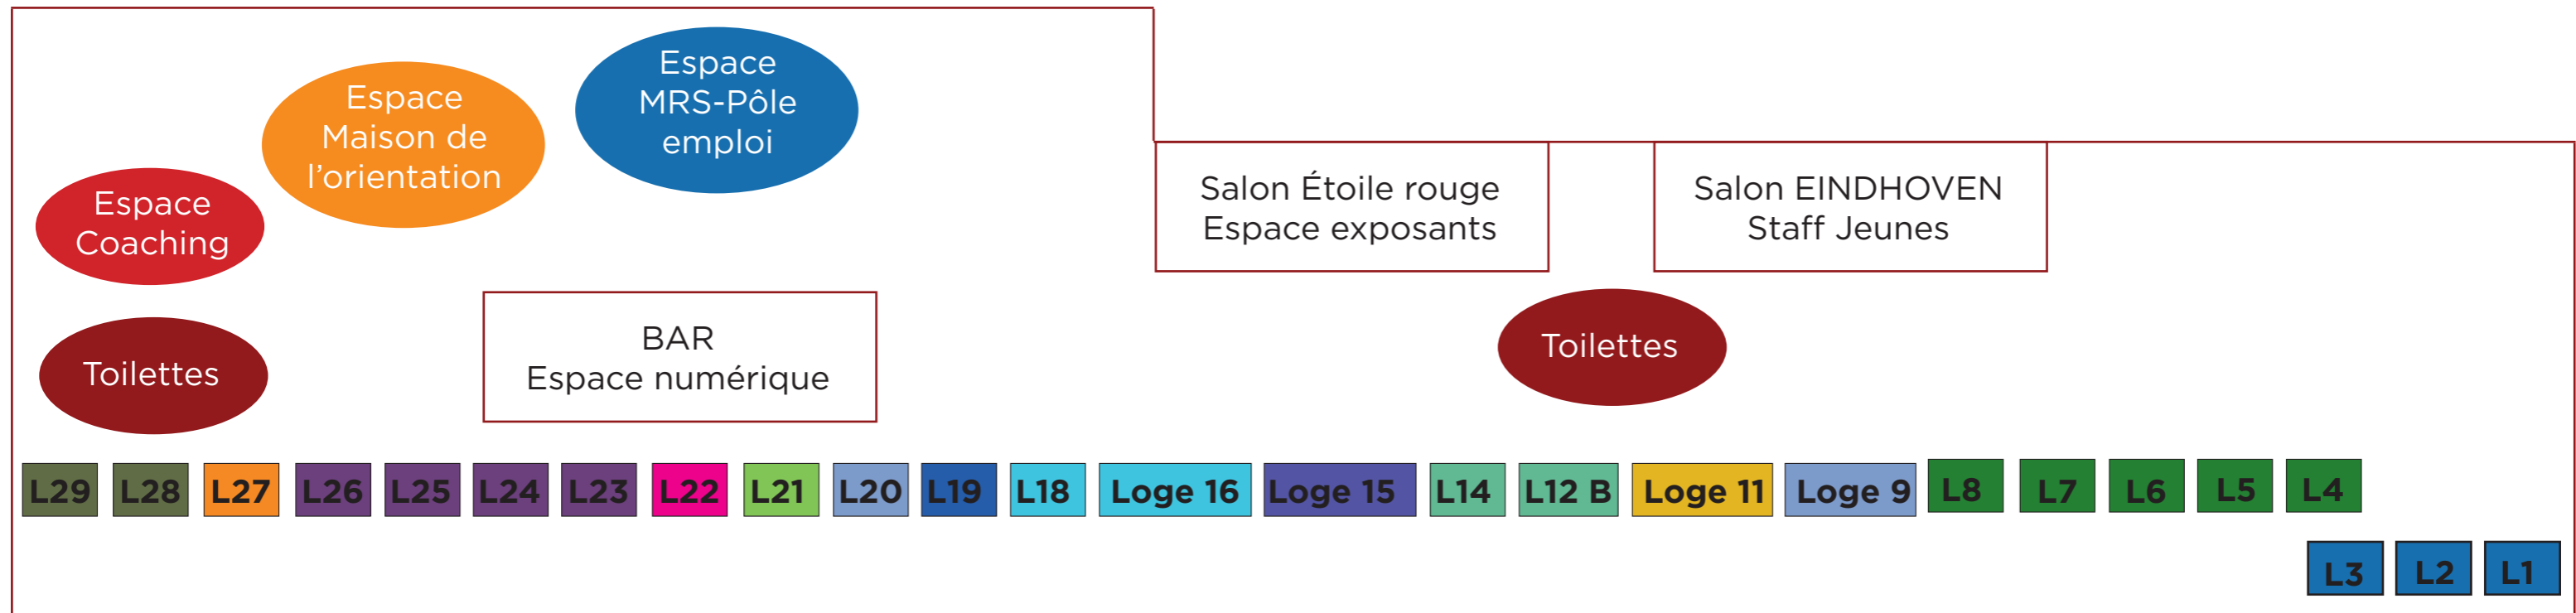

LOGES

Sortie

Entrée

- Animation / Sport / Loisirs
- Aide à la création d'entreprises
- Transport
- Sécurité
- Nettoyage / Gestion des déchets / Espaces verts
- Énergie
- Immobilier
- Numérique
- Logistique
- Aménagement / Logement
- Commerce / Grande distribution
- Restauration

Aménagement / Logement	Altemed - LOGE 15
Restauration	Sodexo (matin) - LOGE 29 Compas - LOGE 28
Numérique	You So (matin) - LOGE 23 Groupagora - LOGE 24 Septeo (matin) - LOGE 25 Exaprint (matin) - LOGE 26
Sécurité	GIP (matin) - LOGE 22 PSI Sécurité (après-midi) - LOGE 22
Logistique	U Logistique - LOGE 27
Commerce / Grande distribution	LIDL - LOGE 21
Transport	TAM - LOGES 16 - 17 Berto Languedoc Roussillon - LOGE 18

Animation / Sport / Loisirs	Association Vacances évasion(matin) - LOGE 01 UFOLEP - LOGE 02 Profession Sport et Loisirs 34 (après-midi) - LOGE 01
Immobilier	H&R Boîte Immobilière - LOGE 19
Aide à la création d'entreprise	Réseau création d'entreprise - LOGE 11
Énergie	GRDF (matin) - LOGE 14 AP Energie - LOGE 12 B
Nettoyage / Gestion des déchets / Espaces verts	Hygie Spère (matin) - LOGE 07 Nicollin + N'Inseertion - LOGE 05 Littoral Nettoyage - LOGE 04 MMH - LOGE 03 Les Alchimistes (matin) - LOGE 06 SAS Pousse-Clanet - LOGE 08
BTP	Vinci - LOGE 09 La Capeb - LOGE 20