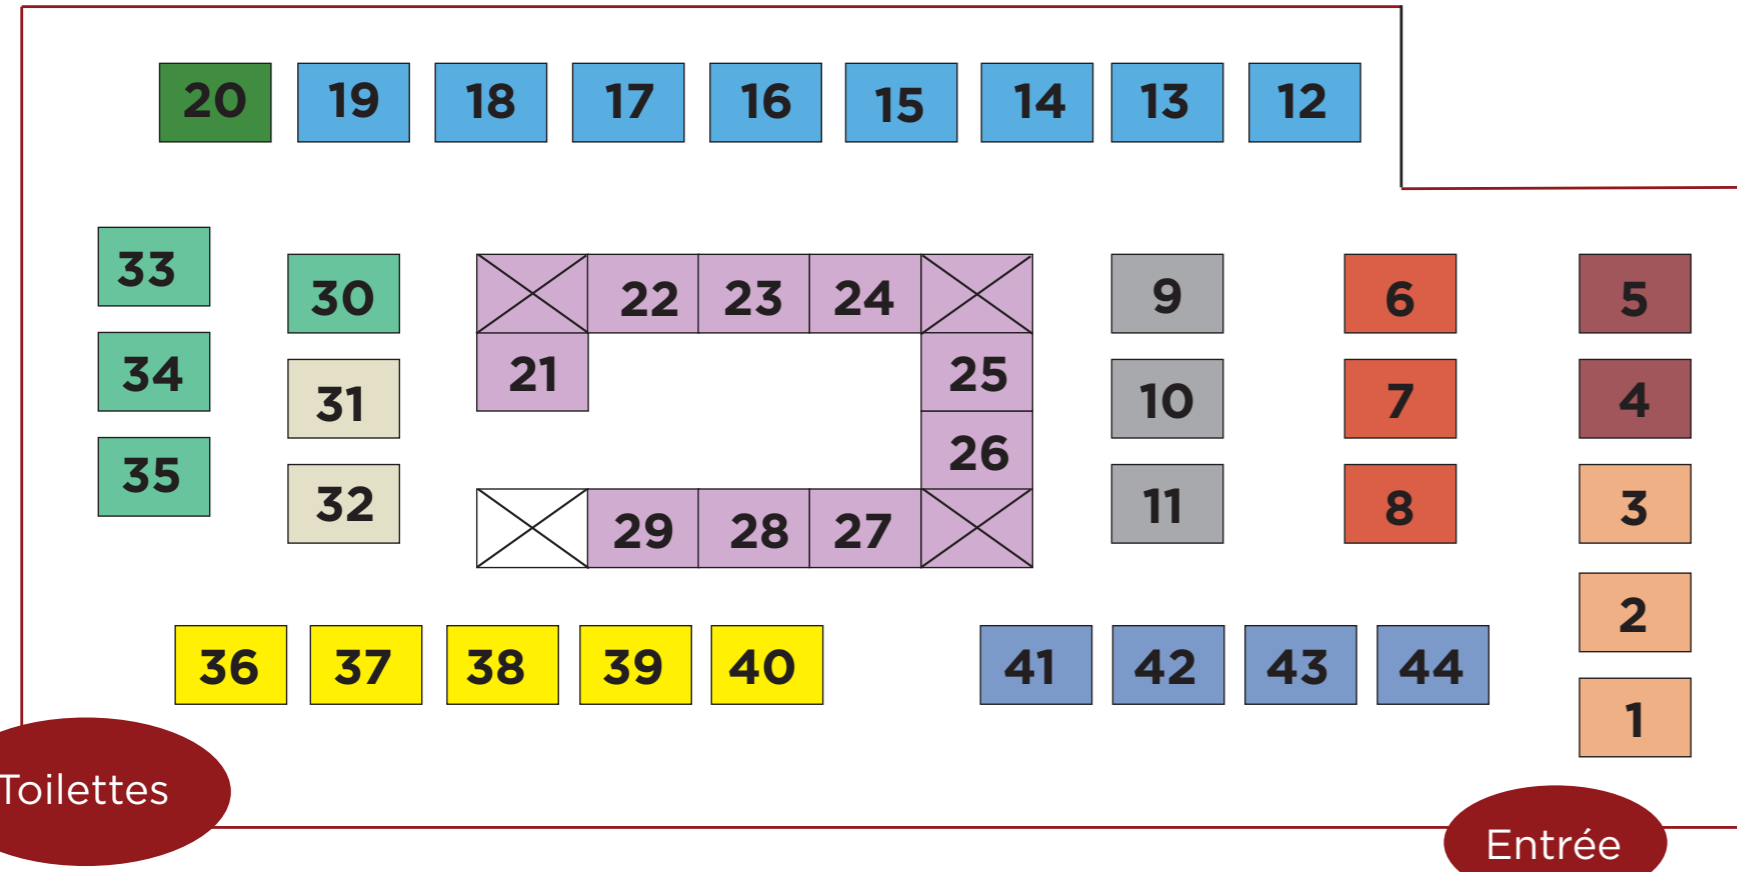

SALLE VIP

PLAN RENCONTRES POUR L'EMPLOI

- Service Public de l'Emploi
- Social / Médico-Social
- Information / Emploi Public
- Recrutement / Interim
- Insertion Activité par l'Économique
- Formation / Alternance
- Entreprises adaptées
- Petite enfance
- Service à la personne
- BTP
- Recrutements divers

Service Public de l'Emploi	Pôle emploi - STAND 1 Cap Emploi - STAND 2 MLJ3M - STAND 3
Social / Médico-Social	CCAS - STAND 4 CAF - STAND 5
Information / Emploi Public	Région - STAND 6 Département - STAND 7 Montpellier Méditerranée Métropole / Ville de Montpellier - STAND 8
Recrutement / Interim	Mercato de l'emploi - STAND 9 Alfa Interim (matin) - STAND 10 Mastempo (après-midi) - STAND 10 Interim d'OC (matin) - STAND 11 Interaction Languedoc (après-midi) - STAND 11
Formation / Alternance	Connexion graphique - STAND 12 Institut des marchés network - STAND 13 Keyce Academy - STAND 14 H&C (matin) - STAND 15 MBS (matin) - STAND 16 Studi - STAND 17 Certifeco - STAND 18 CFA EnSup-LR (matin) - STAND 19 IFC Dis (après-midi) - STAND 19

Entrée

Insertion Activité par l'Économique	Pil'Emploi - STAND 21 Convergence - STAND 22 Apije - STAND 24 Le Passe Muraille - STAND 25 A2i - STAND 26 Force - STAND 27 Isa Interim - STAND 28 Jardins de Cocagne et Vigne de C (matin) - STAND 29
Recrutements divers	CRJ - STAND 20 Coraline - STAND 30
Entreprises adaptées	EA Adages (matin) - STAND 31 EA Étang de l'Or - STAND 32
Petite enfance	People & Baby (matin) - STAND 33 Babilou (après-midi) - STAND 33 LPCR (matin) - STAND 34 Kangourou Kids (après-midi) - STAND 34
Service à la personne	Ouihelp (après-midi) - STAND 31 GIHP - STAND 35 GEIQ DGS - STAND 36 Dome Service (matin) - STAND 37 APEF (après-midi) - STAND 37 Destia - STAND 38 Artyzen (matin) - STAND 39 À vos côtés (après-midi) - STAND 39 Menageo (matin) - STAND 40 ADMR (après-midi) - STAND 40
BTP	Aximum - STAND 41 GEIQ BTP - STAND 42 BTP CFA - STAND 43 S énergie - STAND 44